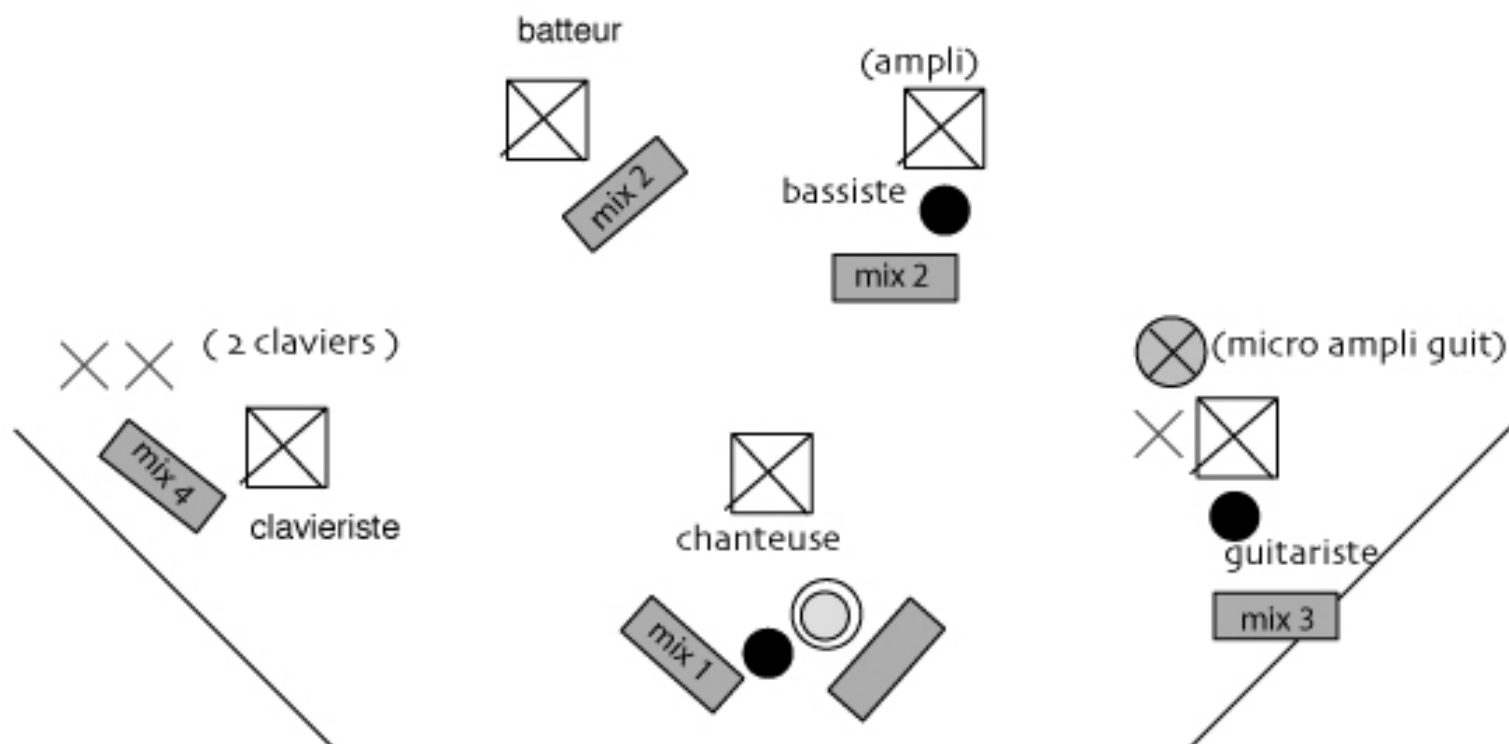

Devis Technique Gwendolen Blues Project

Téléphone: (514) 998-5060 Télécopieur: (450) 454-0093

4 mix moniteur

Drum : Basse Drum

snare

highhat

2 tom

1 floor

2 overhead

vocal 3 SM 58

guitare élec : 1 sm 57 ampli

guitare acoustique : direct box

sax ténor : 1 ATM 35

Basse : XLR out

Clavier : 4 direct box

micro vocal

micro saxophone

moniteur

micro ampli

direct box

musicien